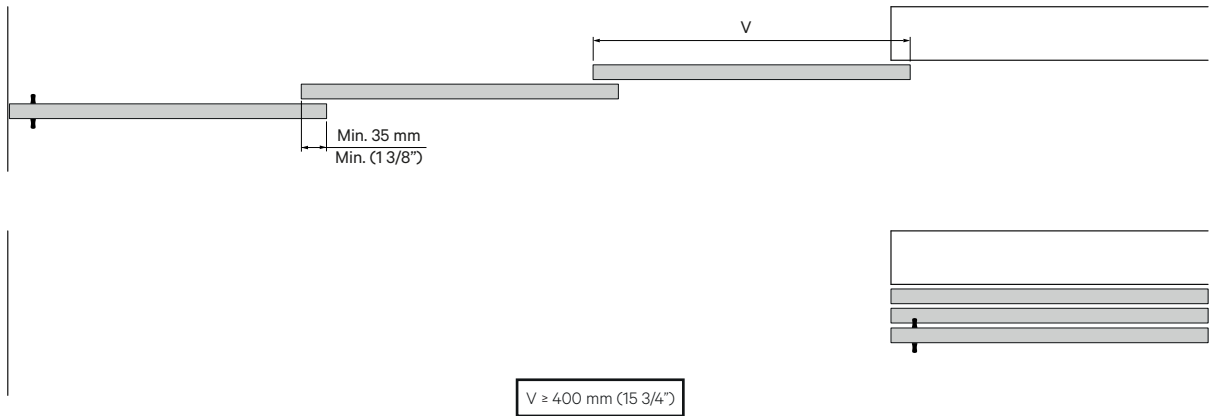

- Verdecktes Zubehörteil an der Unterseite des Paneels
- Für 2 oder 3 Paneele mit einem Gewicht von jeweils bis zu 150 kg
- Erhältlich mit oder ohne Dämpfer KBS (Klein Brake System)
- Kompatibel mit unseren Stoppersystemen und der RETRAC-Reihe, für einen Mindestabstand von 4 mm zwischen der oberen Schiene und dem Flügel.
- Passt zu allen auf dem Markt erhältlichen Holzschiebetüren
- Dieses Zubehörteil ist nicht mit unseren Bremssystemen KSC (Klein Soft Closing) kompatibel.
- 5 Jahre KLEIN®-Garantie

Bis zu 100.000 Zyklen geprüfte Systeme gemäß EN1527

GUIDER

Peso máximo puerta 150 kg
Maximum door weight 330 lbs

FÓRMULA VIABILIDAD /
FEASIBILITY FORMULA

! $A + 5 \text{ mm } (3/16") \geq B$ **✓**

Si se cumple esta fórmula es posible instalar el sistema.
If this formula is fulfilled, it is possible to install the system.

DISTANCIA ENTRE PERFILES /
DISTANCE BETWEEN PROFILES

$X = A + 5 \text{ mm } (3/16")$

GUIDER

GUIDER KBS

JGOS ACC NECESARIOS: Número de hojas - 1

SET OF ACCESORIES REQUIRED: Number of doors - 1

REFERENCIAS / REFERENCES / RÉFÉRENCES / REFERENZ