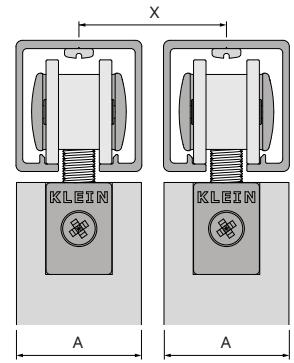

- Verdecktes Zubehörteil an der Unterseite des Paneels
- Für 2 oder 3 Paneele mit einem Gewicht von jeweils bis zu 150 kg
- Erhältlich mit oder ohne Dämpfer KBS (Klein Brake System)
- Kompatibel mit unseren Stoppersystemen und der RETRAC-Reihe, für einen Mindestabstand von 4 mm zwischen der oberen Schiene und dem Flügel.
- Passt zu allen auf dem Markt erhältlichen Holzschiebetüren
- Dieses Zubehörteil ist nicht mit unseren Bremssystemen KSC (Klein Soft Closing) kompatibel.
- 5 Jahre KLEIN®-Garantie

Bis zu 100.000 Zyklen geprüfte Systeme gemäß EN1527

GUIDER

Peso máximo puerta 150 kg
Maximum door weight 330 lbs

FÓRMULA VIABILIDAD /
FEASIBILITY FORMULA

! $A + 5 \text{ mm } (3/16") \geq B$ **✓**

Si se cumple esta fórmula es posible instalar el sistema.
If this formula is fulfilled, it is possible to install the system.

DISTANCIA ENTRE PERFILES /
DISTANCE BETWEEN PROFILES

$X = A + 5 \text{ mm } (3/16")$

GUIDER

GUIDER KBS

JGOS ACC NECESARIOS: Número de hojas - 1

SET OF ACCESORIES REQUIRED: Number of doors - 1

REFERENCIAS / REFERENCES / RÉFÉRENCES / REFERENZ