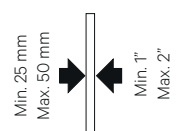

- Concealed accessory at the bottom of the panel
- For 2 or 3 panels of up to 150 kg each
- Available with or without damper KBS (Klein Brake System)
- Compatible with our stopper systems and RETRAC range, for a minimum gap of 4 mm between the top track and the panel.
- It fits all sliding wood doors on the market
- Accessory not compatible with our braking systems KSC (Klein Soft Closing)
- 5-year KLEIN® warranty

Systems tested up to 100,000 cycles according to EN1527

DEU

GUIDER , ein universelles Zubehörteil, das eine teleskopische Bewegung von mehrteiligen Holzinnenwänden ermöglicht. Es sorgt dafür, dass alle Paneele in einer Linie stehen, wenn das System vollständig geöffnet ist, ohne dass eine Bodenschiene erforderlich ist.

- Verdecktes Zubehörteil an der Unterseite des Paneels
- Für 2 oder 3 Paneele mit einem Gewicht von jeweils bis zu 150 kg
- Erhältlich mit oder ohne Dämpfer KBS (Klein Brake System)
- Kompatibel mit unseren Stoppersystemen und der RETRAC-Reihe, für einen Mindestabstand von 4 mm zwischen der oberen Schiene und dem Flügel.
- Passt zu allen auf dem Markt erhältlichen Holzschiebetüren
- Dieses Zubehörteil ist nicht mit unseren Bremssystemen KSC (Klein Soft Closing) kompatibel.
- 5 Jahre KLEIN®-Garantie

Bis zu 100.000 Zyklen geprüfte Systeme gemäß EN1527

GUIDER

Peso máximo puerta 150 kg
Maximum door weight 330 lbs