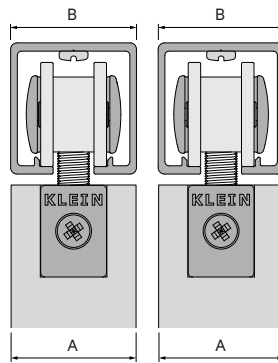

- Verdecktes Zubehörteil an der Unterseite des Paneels
- Für 2 oder 3 Paneele mit einem Gewicht von jeweils bis zu 150 kg
- Erhältlich mit oder ohne Dämpfer KBS (Klein Brake System)
- Kompatibel mit unseren Stoppersystemen und der RETRAC-Reihe, für einen Mindestabstand von 4 mm zwischen der oberen Schiene und dem Flügel.
- Passt zu allen auf dem Markt erhältlichen Holzschiebetüren
- Dieses Zubehörteil ist nicht mit unseren Bremssystemen KSC (Klein Soft Closing) kompatibel.
- 5 Jahre KLEIN®-Garantie

Bis zu 100.000 Zyklen geprüfte Systeme gemäß EN1527

GUIDER

Peso máximo puerta 150 kg
Maximum door weight 330 lbs

FÓRMULA VIABILIDAD /
FEASIBILITY FORMULA

! $A + 5 \text{ mm } (3/16") \geq B$ **✓**

Si se cumple esta fórmula es posible instalar el sistema.
If this formula is fulfilled, it is possible to install the system.

DISTANCIA ENTRE PERFILES /
DISTANCE BETWEEN PROFILES

$X = A + 5 \text{ mm } (3/16")$

GUIDER

GUIDER KBS

JGOS ACC NECESARIOS: Número de hojas - 1

SET OF ACCESORIES REQUIRED: Number of doors - 1

REFERENCIAS / REFERENCES / RÉFÉRENCES / REFERENZ