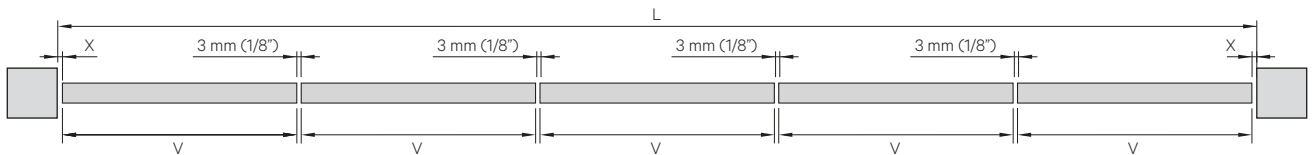

DEU

LITE FOLD ist ein System für Falttüren in Innenräumen, das sich für 2, 3, 4 oder 5 Faltpaneele eignet. In der Einbauausführung integriert sich das Profil maximal in die Zwischendecke.

- Neue unsichtbare Scharniere, die in den Zubehörsatz integriert sind, um alle Installationselemente zu haben.
- Zwei soorten vouwen: centraal en opzij, om elke architecturale uitdaging aan te gaan.
- Einbaubares Profil Top für den unsichtbaren Einbau.
- Optimale Funktion durch das Schwenksystem.
- Montage sichtbar an der Decke oder eingebaut in der Zwischendecke.
- Untere Profile sehr klein.
- Das System Retrac vereinfacht die Montage der Baugruppe.
- Profil aus eloxiertem Aluminium in „Silver“.
- Höchstens 5 Paneele, mit einem Gesamtgewicht von 100 kg.
- Dicke der Paneele 30 bis 40 mm.
- Kompatibel mit unsichtbaren, handelsüblichen Scharnieren.
- Garantie von KLEIN® 5 Jahre.

PLEGADO LATERAL/ SIDE FOLDING
SEITLICH FALTUNG / PLIAGE LATÉRAL

PLEGADO CENTRAL/ CENTRAL FOLDING
ZENTRAL FALTUNG / PLIAGE CENTRAL

Roller situado en el panel marcado en rojo/ Roller located in the panel marked in red

INSTALACIÓN VISTA/
EXPOSED INSTALLATION

INSTALACIÓN EMPOTRADA
RECESSED INSTALLATION

LITE FOLD 100 LATERAL

$$V = \frac{L - 2X - ((N - 1) \times 3 \text{ mm } (1/8''))}{N}$$

V Min. = 350 mm (13 13/16")

V Max. = 900 mm (35 7/16")