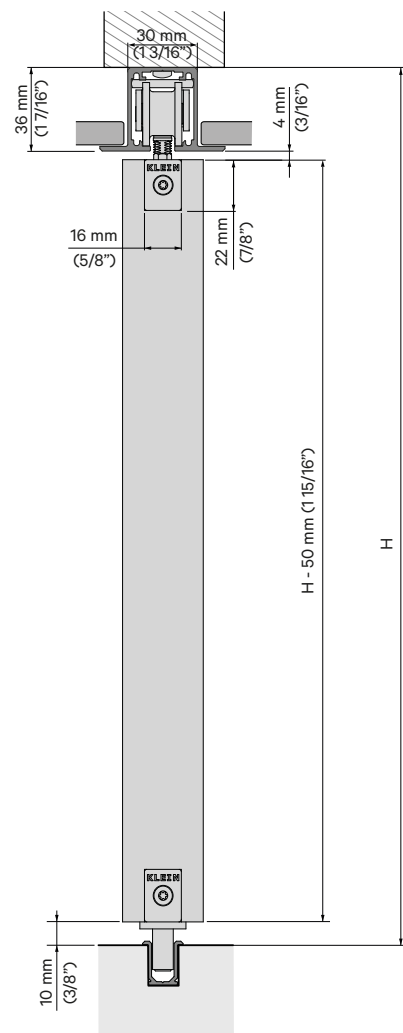

PLEGADO LATERAL/ SIDE FOLDING
SEITLICH FALTUNG / PLIAGE LATÉRAL

PLEGADO CENTRAL/ CENTRAL FOLDING
ZENTRAL FALTUNG / PLIAGE CENTRAL

Roller situado en el panel marcado en rojo/ Roller located in the panel marked in red

INSTALACIÓN VISTA/
EXPOSED INSTALLATION

INSTALACIÓN EMPOTRADA
RECESSED INSTALLATION

LITE FOLD 100 LATERAL

$$V = \frac{L - 2X - ((N - 1) \times 3 \text{ mm } (1/8''))}{N}$$

V Min. = 350 mm (13 13/16")

V Max. = 900 mm (35 7/16")

$$V = \frac{L - (2X + 40 \text{ mm}) - (N-1) \times 3 \text{ mm}}{(N-0,5)} \quad W = \frac{V}{2} + 40 \text{ mm}$$

$$V = \frac{L - (2X + 19/16") - (N-1) \times 1/8"}{(N-0,5)} \quad W = \frac{V}{2} + 19/16"$$