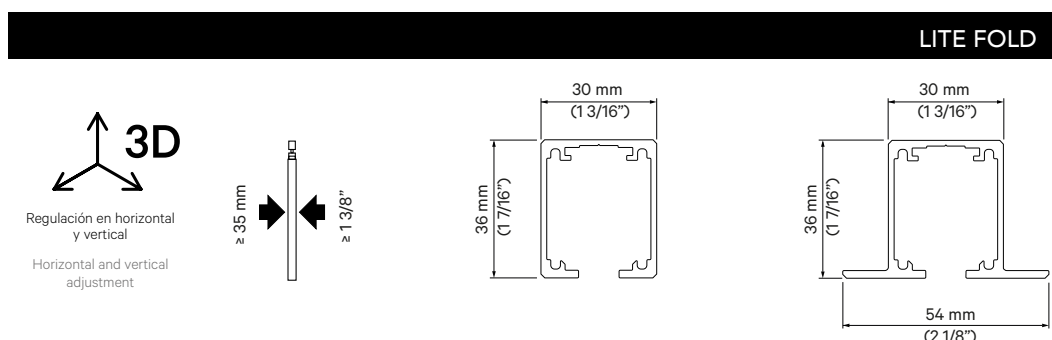

DEU

LITE FOLD ist ein System für Falttüren in Innenräumen, das sich für 2, 3, 4 oder 5 Faltpaneele eignet. In der Einbauausführung integriert sich das Profil maximal in die Zwischendecke.

- Neue unsichtbare Scharniere, die in den Zubehörsatz integriert sind, um alle Installationselemente zu haben.
- Zwei soorten vouwen: centraal en opzij, om elke architecturale uitdaging aan te gaan.
- Einbaubares Profil Top für den unsichtbaren Einbau.
- Optimale Funktion durch das Schwenksystem.
- Montage sichtbar an der Decke oder eingebaut in der Zwischendecke.
- Untere Profile sehr klein.
- Das System Retrac vereinfacht die Montage der Baugruppe.
- Profil aus eloxiertem Aluminium in „Silver“.
- Höchstens 5 Paneele, mit einem Gesamtgewicht von 100 kg.
- Dicke der Paneele 30 bis 40 mm.
- Kompatibel mit unsichtbaren, handelsüblichen Scharnieren.
- Garantie von KLEIN® 5 Jahre.