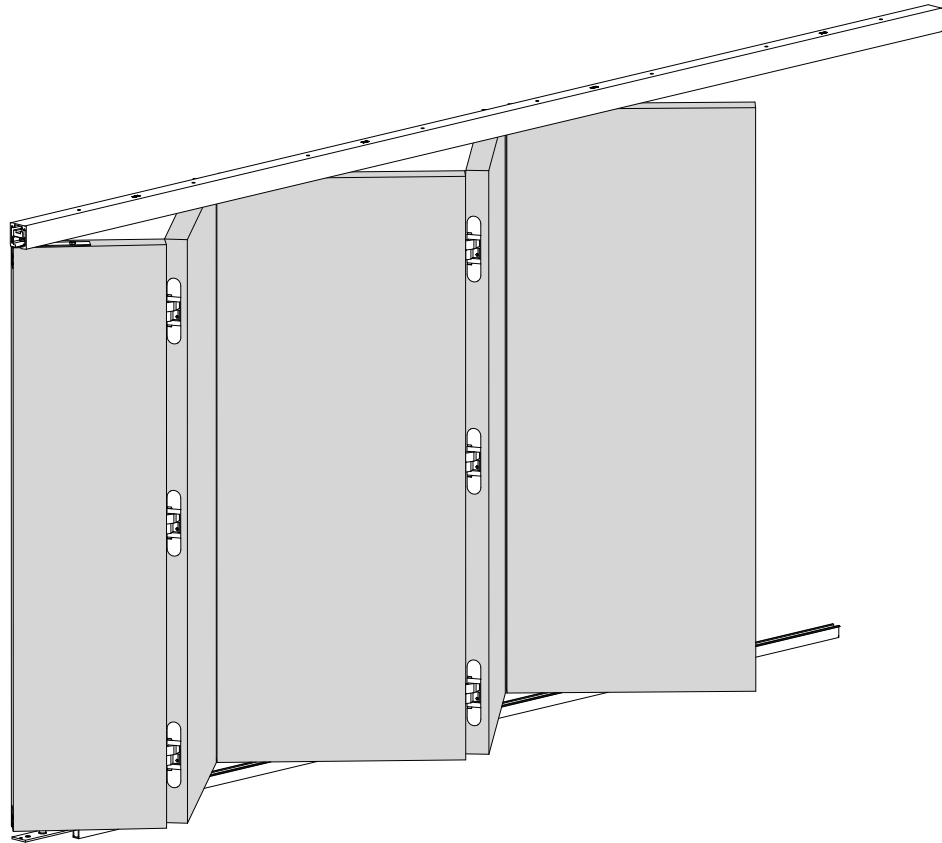

LITE FOLD 100 CENTRAL

$$V = \frac{L - (2X + 40 \text{ mm}) - (N-1) \times 3 \text{ mm}}{(N-0,5)} \quad W = \frac{V}{2} + 40 \text{ mm}$$

$$V = \frac{L - (2X + 19/16") - (N-1) \times 1/8"}{(N-0,5)} \quad W = \frac{V}{2} + 19/16"$$

V Min. = 350 mm (13 13/16")

V Max. = 900 mm (35 7/16")

Espeor Puerta (Panel Thickness)	X
35 mm (1 3/8")	5 mm (3/16")
40 mm (1 9/16")	6 mm (1/4")
45 mm (1 3/4")	7 mm (9/32")
50 mm (2")	8 mm (5/16")

N = Número de hojas (Number of panels)