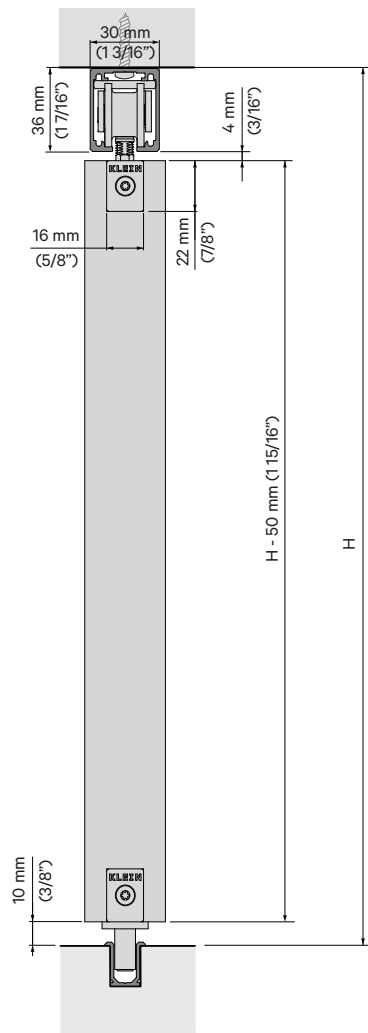

PLEGADO LATERAL/ SIDE FOLDING
SEITLICH FALTUNG / PLIAGE LATÉRAL

PLEGADO CENTRAL/ CENTRAL FOLDING
ZENTRAL FALTUNG / PLIAGE CENTRAL

Roller situado en el panel marcado en rojo/ Roller located in the panel marked in red

INSTALACIÓN VISTA/
EXPOSED INSTALLATION

INSTALACIÓN EMPOTRADA
RECESSED INSTALLATION

LITE FOLD 100 LATERAL

$$V = \frac{L - 2X - ((N - 1) \times 3 \text{ mm } (1/8''))}{N}$$

V Min. = 350 mm (13 13/16")

V Max. = 900 mm (35 7/16")

$$V = \frac{L - (2X + 40 \text{ mm}) - (N-1) \times 3 \text{ mm}}{(N-0,5)} \quad W = \frac{V}{2} + 40 \text{ mm}$$

$$V = \frac{L - (2X + 19/16") - (N-1) \times 1/8"}{(N-0,5)} \quad W = \frac{V}{2} + 19/16"$$