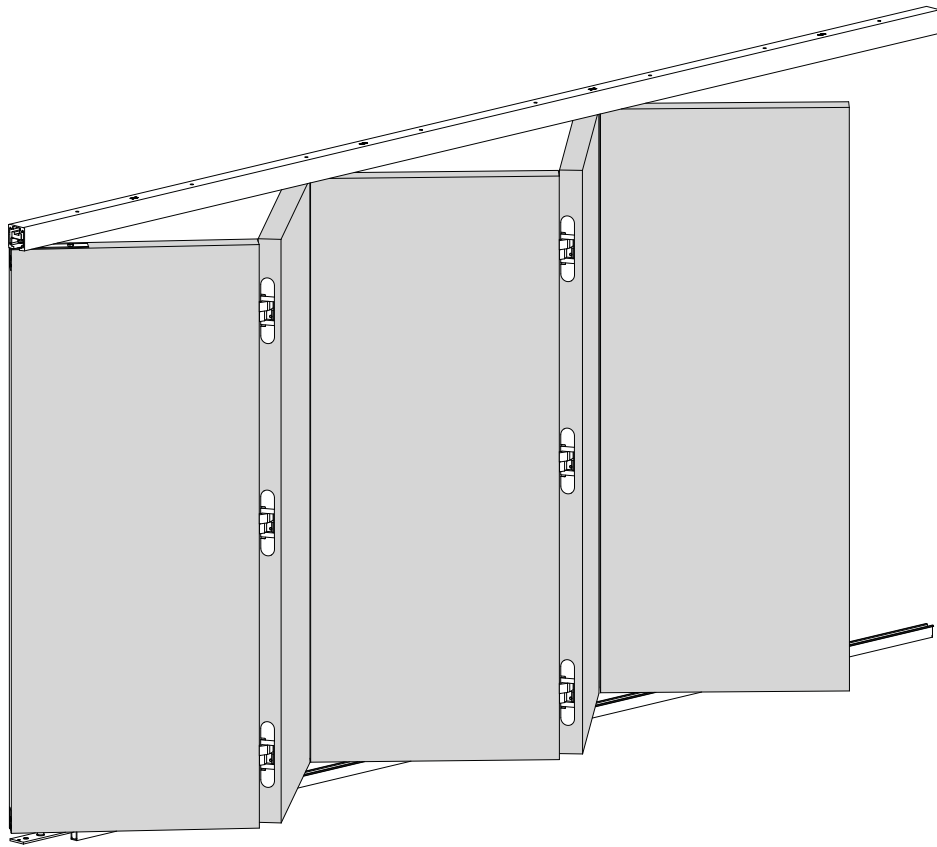

LITE FOLD 100 LATERAL

$$V = \frac{L - 2X - ((N - 1) \times 3 \text{ mm } (1/8''))}{N}$$

V Min. = 350 mm (13 13/16")

V Max. = 900 mm (35 7/16")

Espeor Puerta (Panel Thickness)	X
35 mm (1 3/8")	5 mm (3/16")
40 mm (1 9/16")	6 mm (1/4")
45 mm (1 3/4")	7 mm (9/32")
50 mm (2")	8 mm (5/16")

N = Número de hojas (Number of panels)