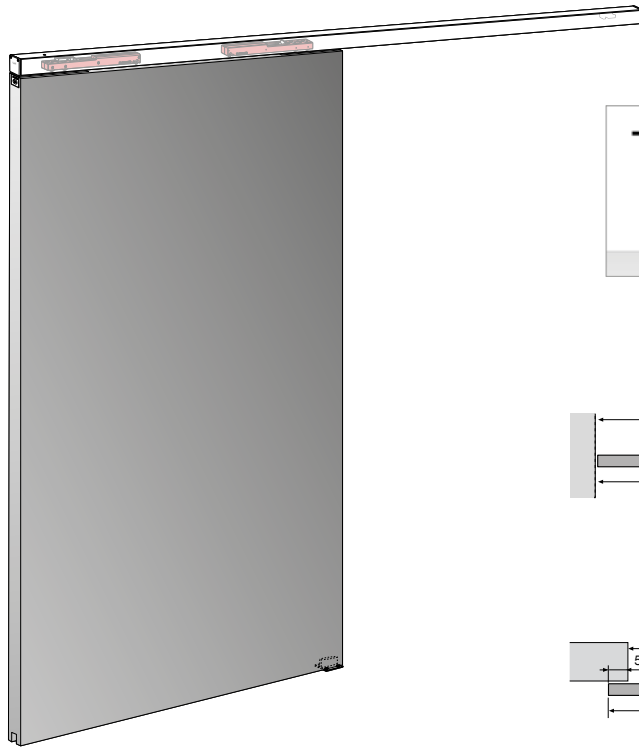

LITE+ RETRAC