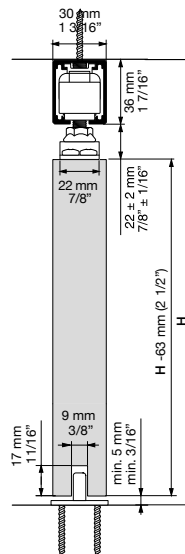

$V \geq 750 \text{ mm (29 1/2")}$