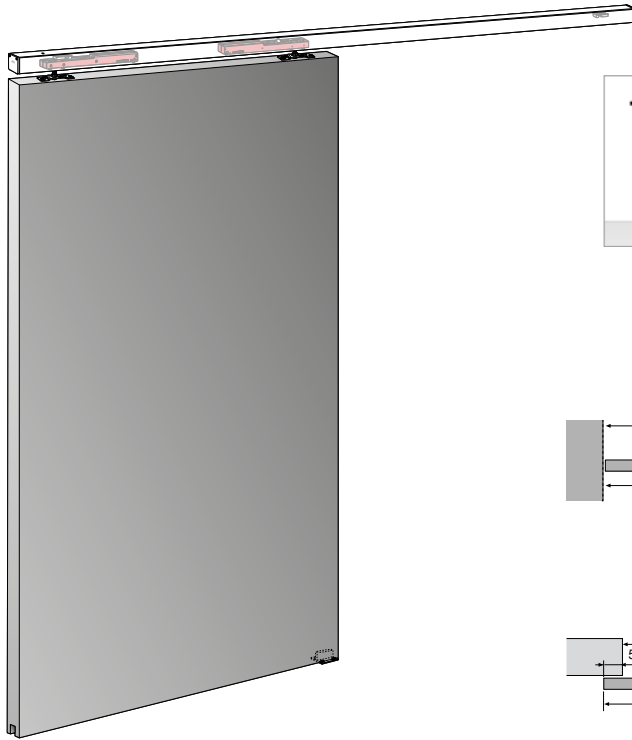

LITE+ SUPERIOR