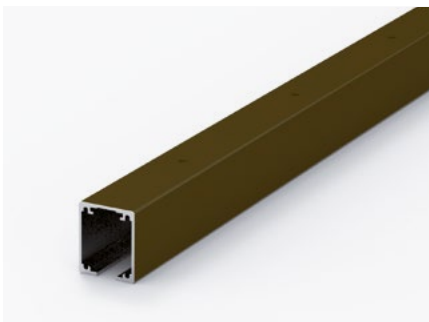

REFERENCIAS / REFERENCES / RÉFÉRENCES / REFERENZ

J