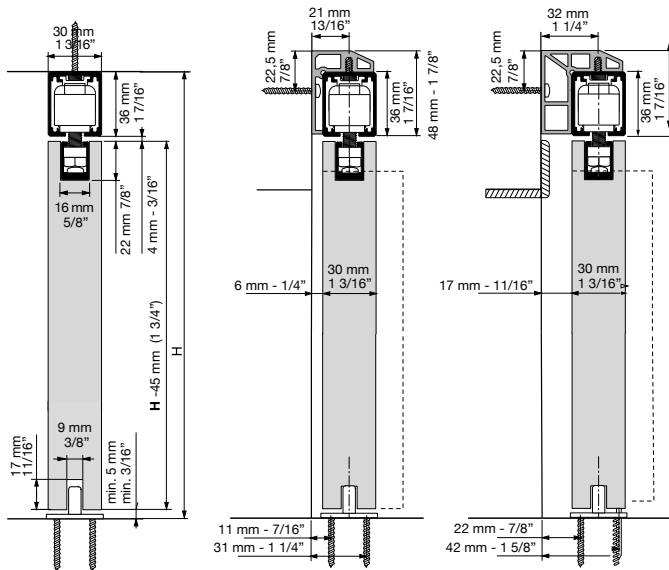

$V \geq 750 \text{ mm (29 1/2")}$