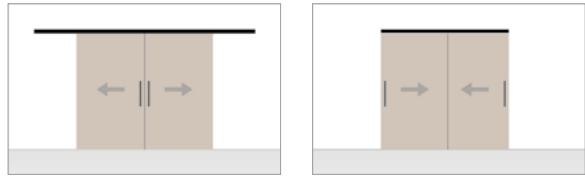

LITE+ RETRAC