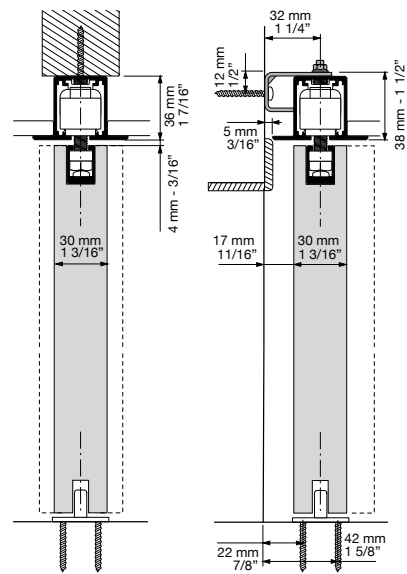

Unsere hochmodernen hydraulischen Stoßdämpfer und Mehrfachfedern garantieren eine optimale Funktion. Für Türflügel mit einer Breite ab 75 cm.

LITE+ RETRAC

$V \geq 750 \text{ mm (29 1/2")}$

LITE+ TOP

LITE+ SUPERIOR